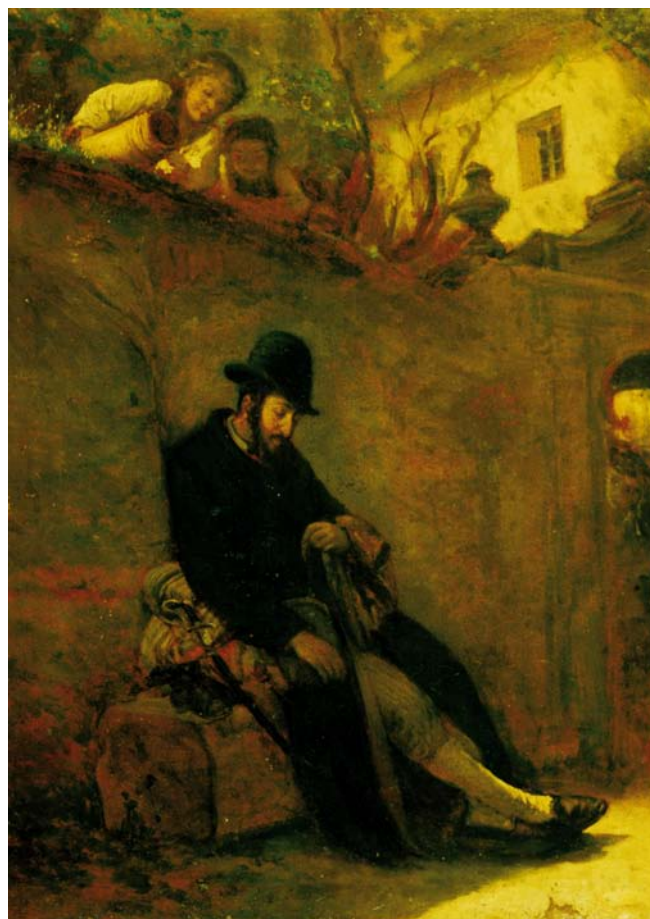

# Sztuka żydowska w Muzeum Narodowym w Kielcach

R. Kramsztyk, „Port bretoński”.

H. Czarnecki, „Cadyk”.

A. Kotsis, „Śmigus”.

M. Gottlieb, „Taniec Salome”